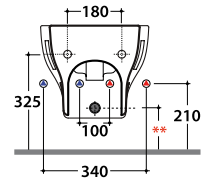

GRACE BIDET GRS09.BI

GLOBO

** per installazione con / for installation with:
-sifone a "S"/siphon "S": mm 150
-sifone SF052/siphon SF052: mm 120

Cod. **GRS09.BI**

Bidet sospeso monoforo. Peso 19 kg

Wall-hung bidet one hole.