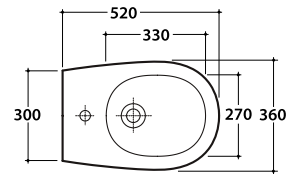

GRACE BIDET GRS09.BI

GLOBO

** per installazione con / for installation with:
-sifone a "S"/siphon "S": mm 150
-sifone SF052/siphon SF052: mm 120

Cod. **GRS09.BI**

Bidet sospeso monoforo. Peso 19 kg

Wall-hung bidet one hole.