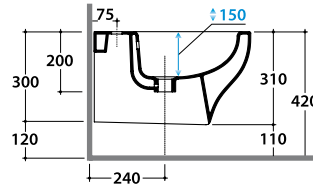

GRACE BIDET GRS09.BI

GLOBO

** per installazione con / for installation with:
-sifone a "S"/siphon "S": mm 150
-sifone SF052/siphon SF052: mm 120

Cod. **GRS09.BI**

Bidet sospeso monoforo. Peso 19 kg

Wall-hung bidet one hole.